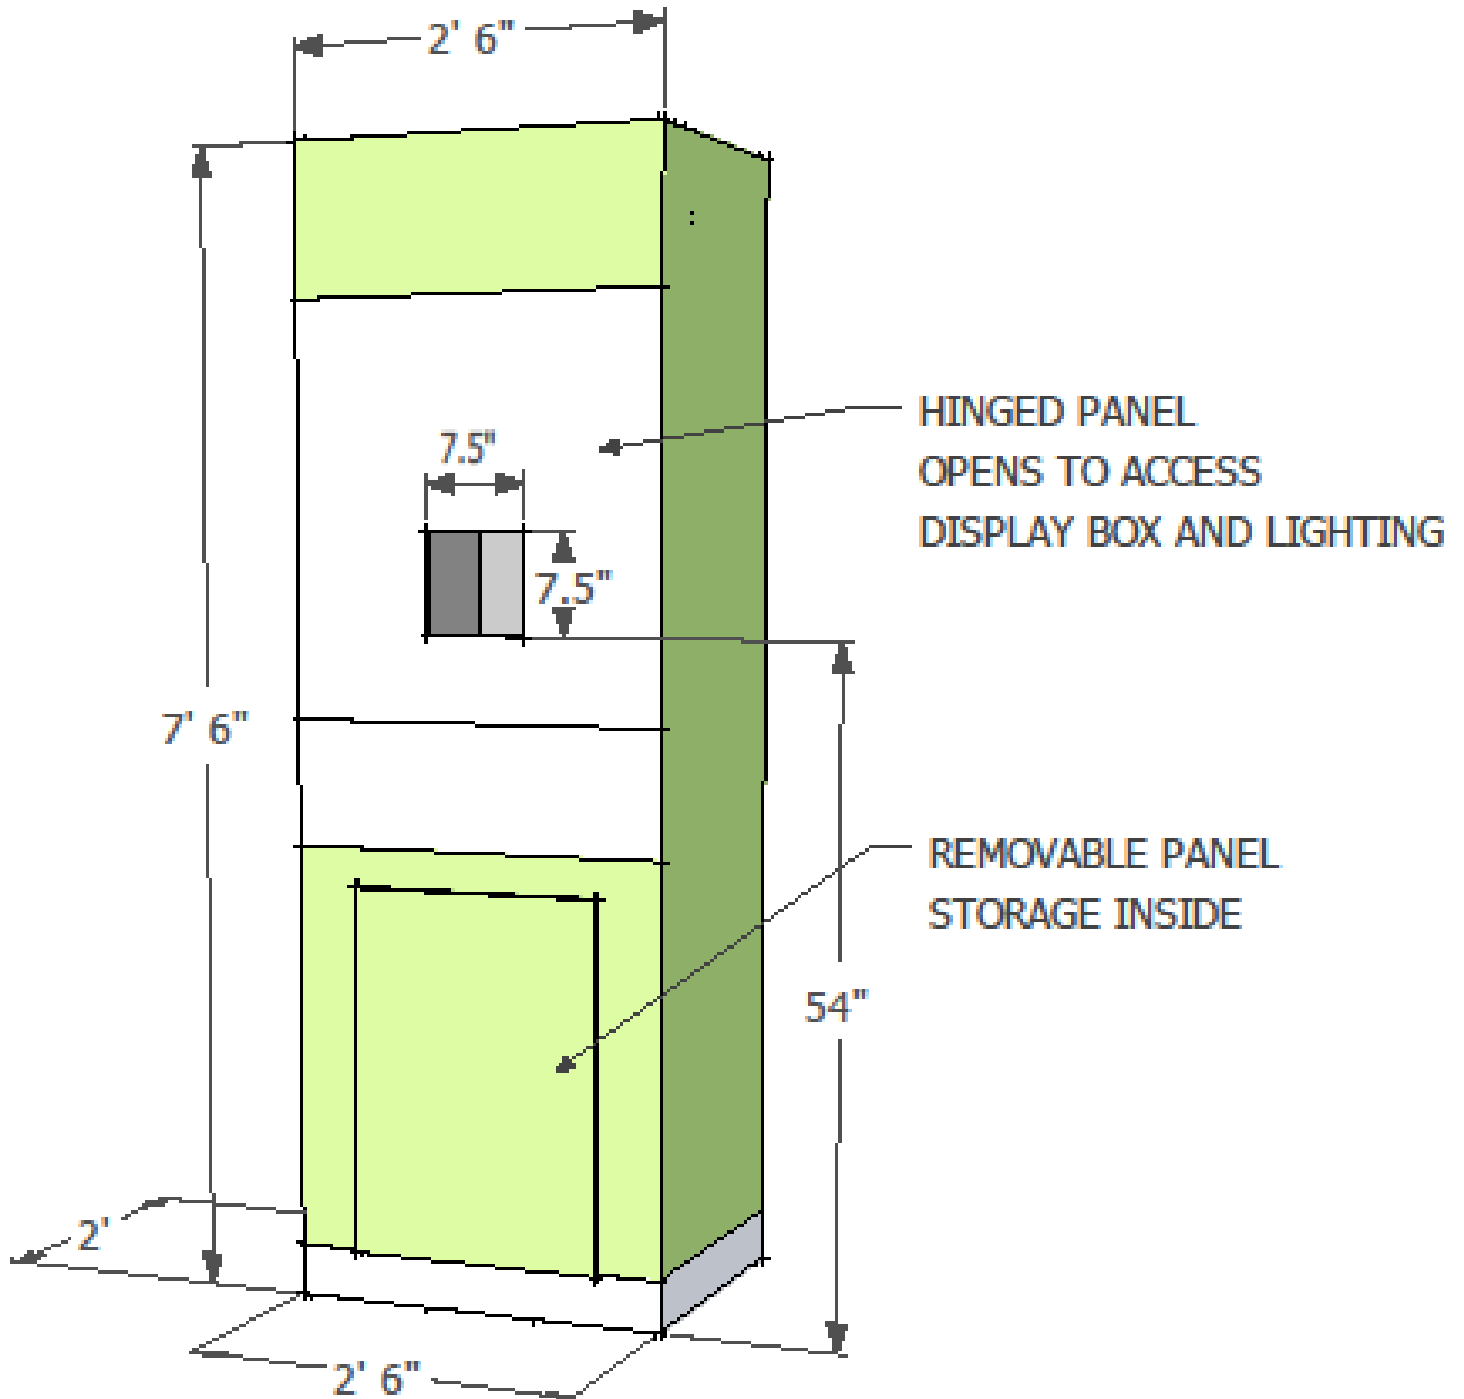

Not to scale

MINI NICHE DISPLAY BOX

8"w x 8"d x 16"h interior display box